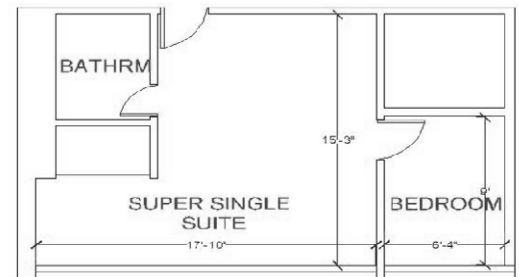

East Hall-Floors 2 & 3 are available for theme community living.

More information available on page 2 or online at: housing.iit.edu

Unit #	Room Type	Unit #	Room Type
E402	Double or DAS	E416	Double or DAS
E403	Double or DAS	E418	Double or DAS
E404	Double or DAS	E419	Double or DAS
E405	Double or DAS	E420	Double or DAS
E406	Double or DAS	E421	Double or DAS
E407	Double or DAS	E422	Double or DAS
E408	Double or DAS	E423	Double or DAS
E410	Double or DAS	E424	Double or DAS
E412	Double or DAS	E425	Double or DAS
E414	Double or DAS	E426	Double or DAS
		E428	Double or DAS

Double Deluxe Suite

Single Deluxe Suite

MSV Standard Double Room or Double As A Single

Standard Fowler Room (Double & Single)

Fowler Hall - Rooms are not air conditioned; floors 1, 2, 3 are male; Floor 4 is female

Unit #	Room Type	Unit #	Room Type	Unit #	Room Type
F101	Single	F210	Double or DAS	F315	Double or DAS
F102	Double or DAS	F211	Double or DAS	F316	Double or DAS
F103	Double or DAS	F212	Double or DAS	F317	Single
F104	Double or DAS	F213	Double or DAS	F401	Single
F105	Double or DAS	F214	Double or DAS	F402	Double or DAS
F108	Double or DAS	F215	Double or DAS	F403	Double or DAS
F110	Double or DAS	F216	Double or DAS	F404	Double or DAS
F112	Double or DAS	F217	Single	F405	Double or DAS
F113	Double or DAS	F301	Single	F410	Double or DAS
F114	Double or DAS	F302	Double or DAS	F411	Double or DAS
F115	Double Deluxe	F303	Double or DAS	F412	Double or DAS
F116	Double or DAS	F304	Double or DAS	F413	Double or DAS
F201	Single	F305	Double or DAS	F414	Double or DAS
F202	Double or DAS	F308	Double or DAS	F415	Double or DAS
F202	Double or DAS	F310	Double or DAS	F416	Double or DAS
F203	Double or DAS	F312	Double or DAS	F417	Single
F204	Double or DAS	F313	Double or DAS		
F205	Double or DAS	F314	Double or DAS		